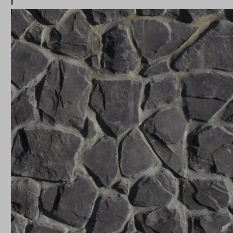

UZORCI BOJA

DALMATICA

SMEĐA-MARON

SMEĐE-SIVA

SIVA

RAVNI

KUTNI

IZLOŽBENI PROSTOR >
PROIZVODNI POGON >