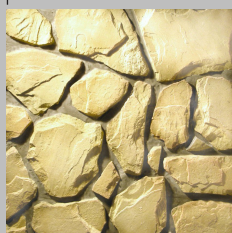

SMEĐA-MARON