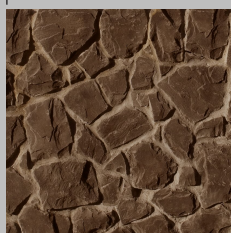

SMEĐE-SIVA