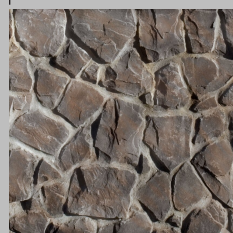

DEKO CAMPUS

Imitacija lomljenog kamena

dekokamen

Deko Campus > Model kamena srednje-velike veličine, nepravilnih oblika koji doslovno spadaju sistem "uradi sam" jer nije potrebna velika preciznost prilikom postavljanja. Lice kamena s naglašenim lomljenjem, koji uveliko izdiže dio na koji je ugrađen. Oba oblika, ravni i kutni su različitih dimenzija čija je površina između 50 cm² i 0.1 cm². 1 m¹ kutnih oblika prekriva približno 0.25 m² površine.

UZORCI BOJA

DALMATICA

SMEĐA-MARON

SMEĐE-SIVA

SIVA

RAVNI

KUTNI

IZLOŽBENI PROSTOR >
PROIZVODNI POGON >